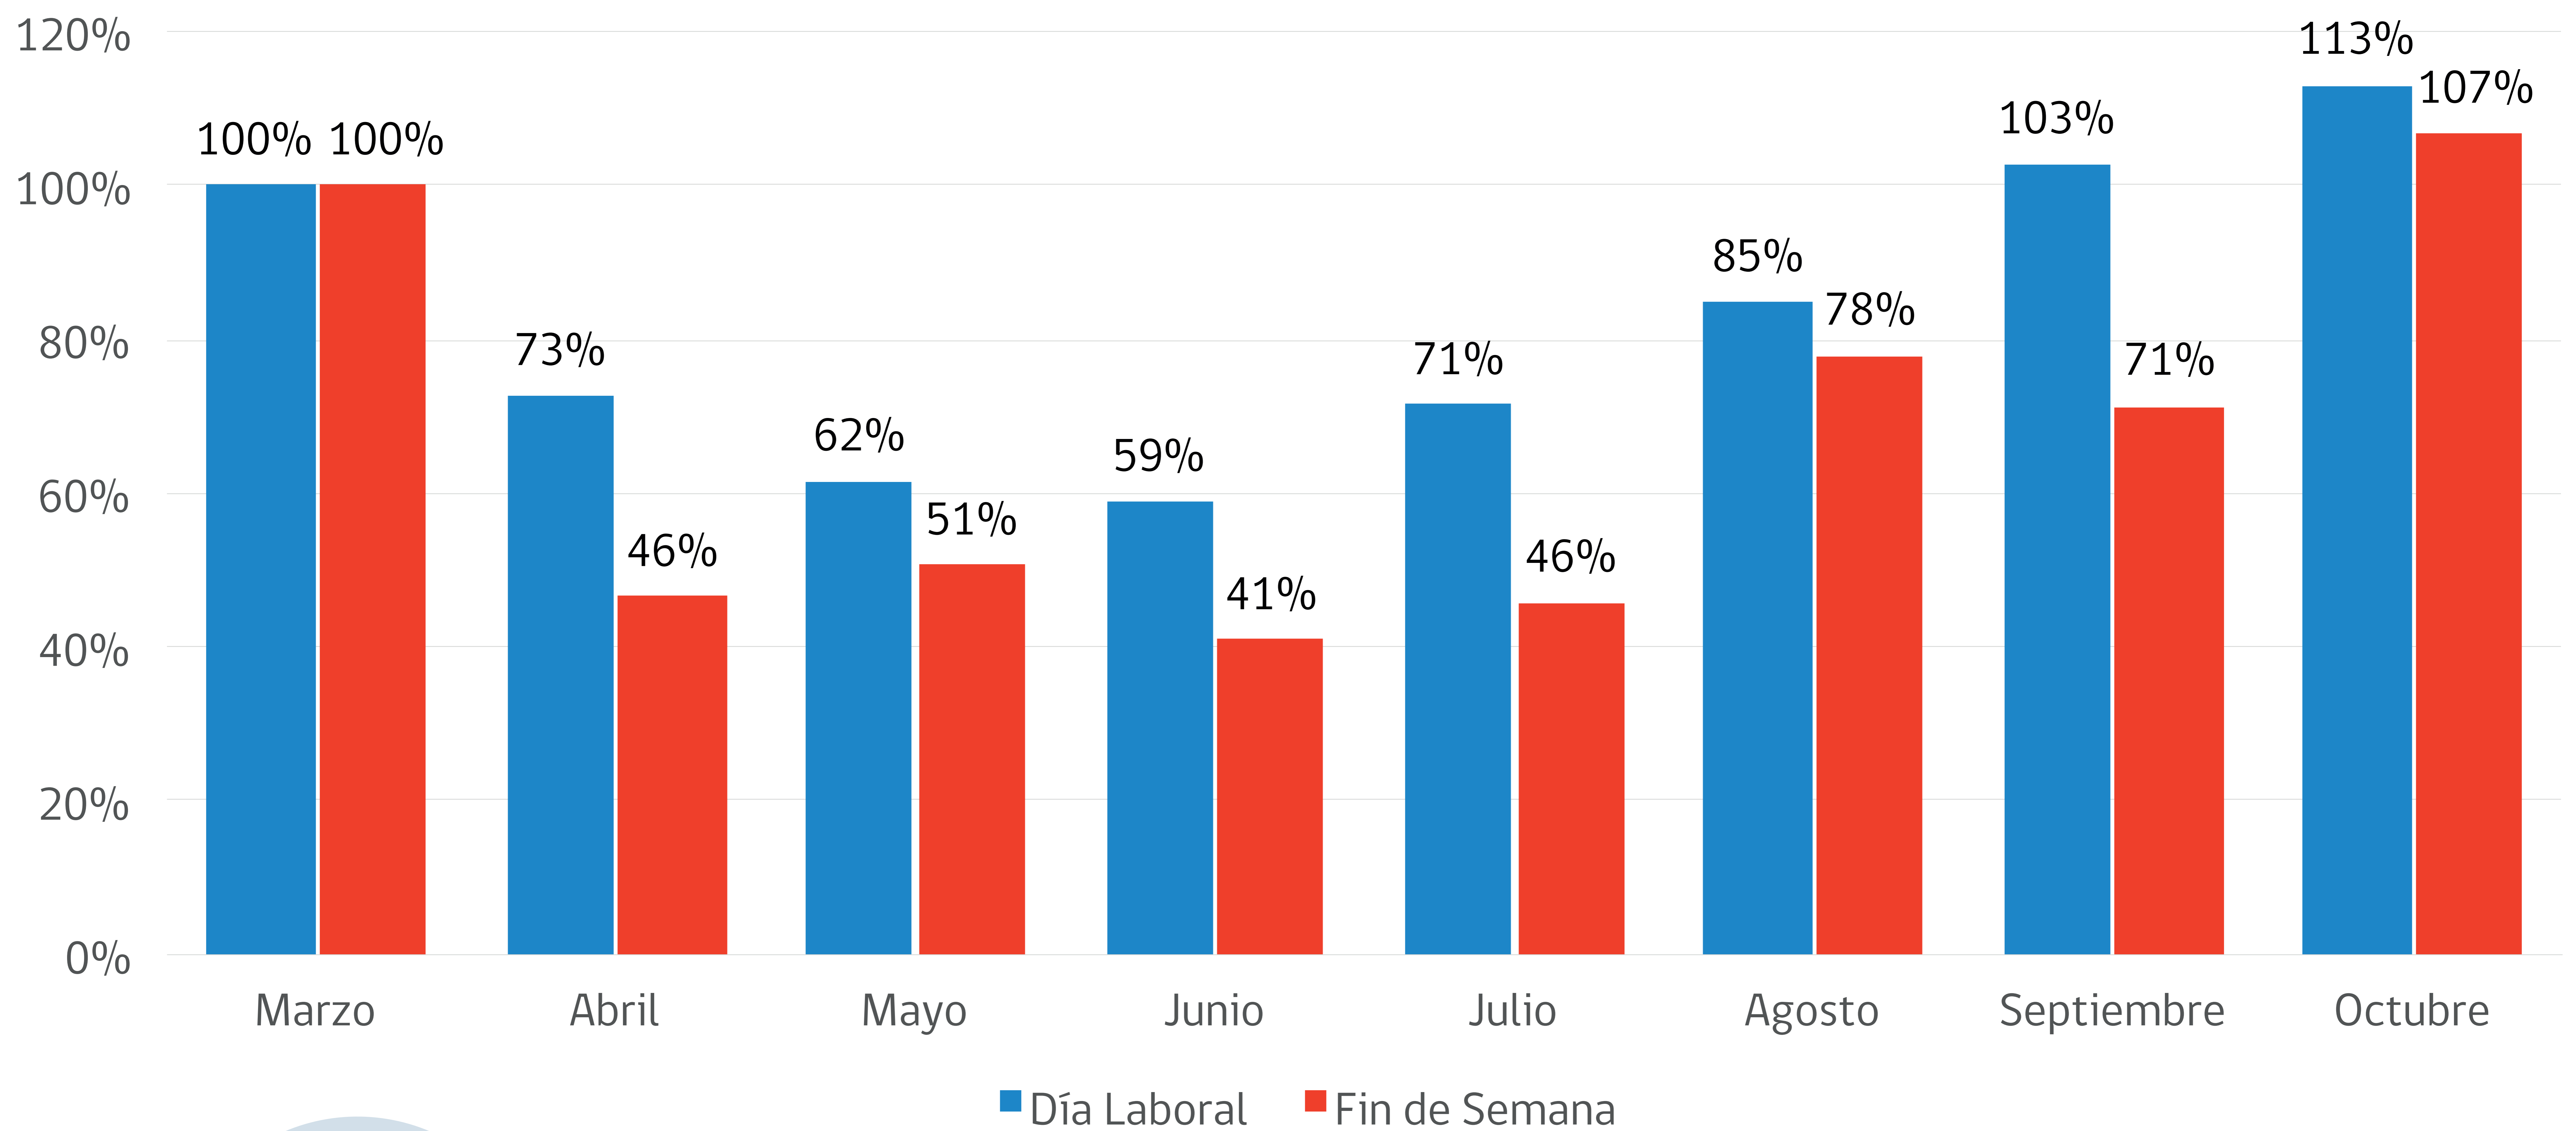

MOVILIDAD EN AUTOPISTAS URBANAS MARZO - OCTUBRE 2020

Variación del tráfico en autopistas urbanas como porcentaje del tráfico de marzo por tipo de día

MOVILIDAD EN AUTOPISTAS URBANAS MARZO - OCTUBRE 2020

Variación del tráfico en autopistas urbanas como porcentaje del tráfico de marzo